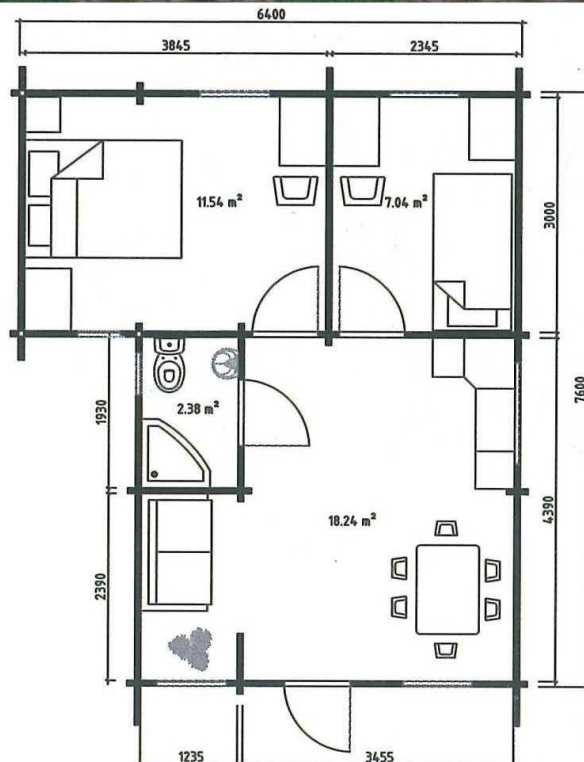

## ***Helsinki***

Wall thickness 44, 70 mm

Log measures 660x760 cm

Area ca. 39,2 m<sup>2</sup>

Side wall height ca. 230 cm

Ridge height ca. 297 cm

Fritidsboligen Aps , CVR 32355005

Amagerbrogade 275 , 2300 København S